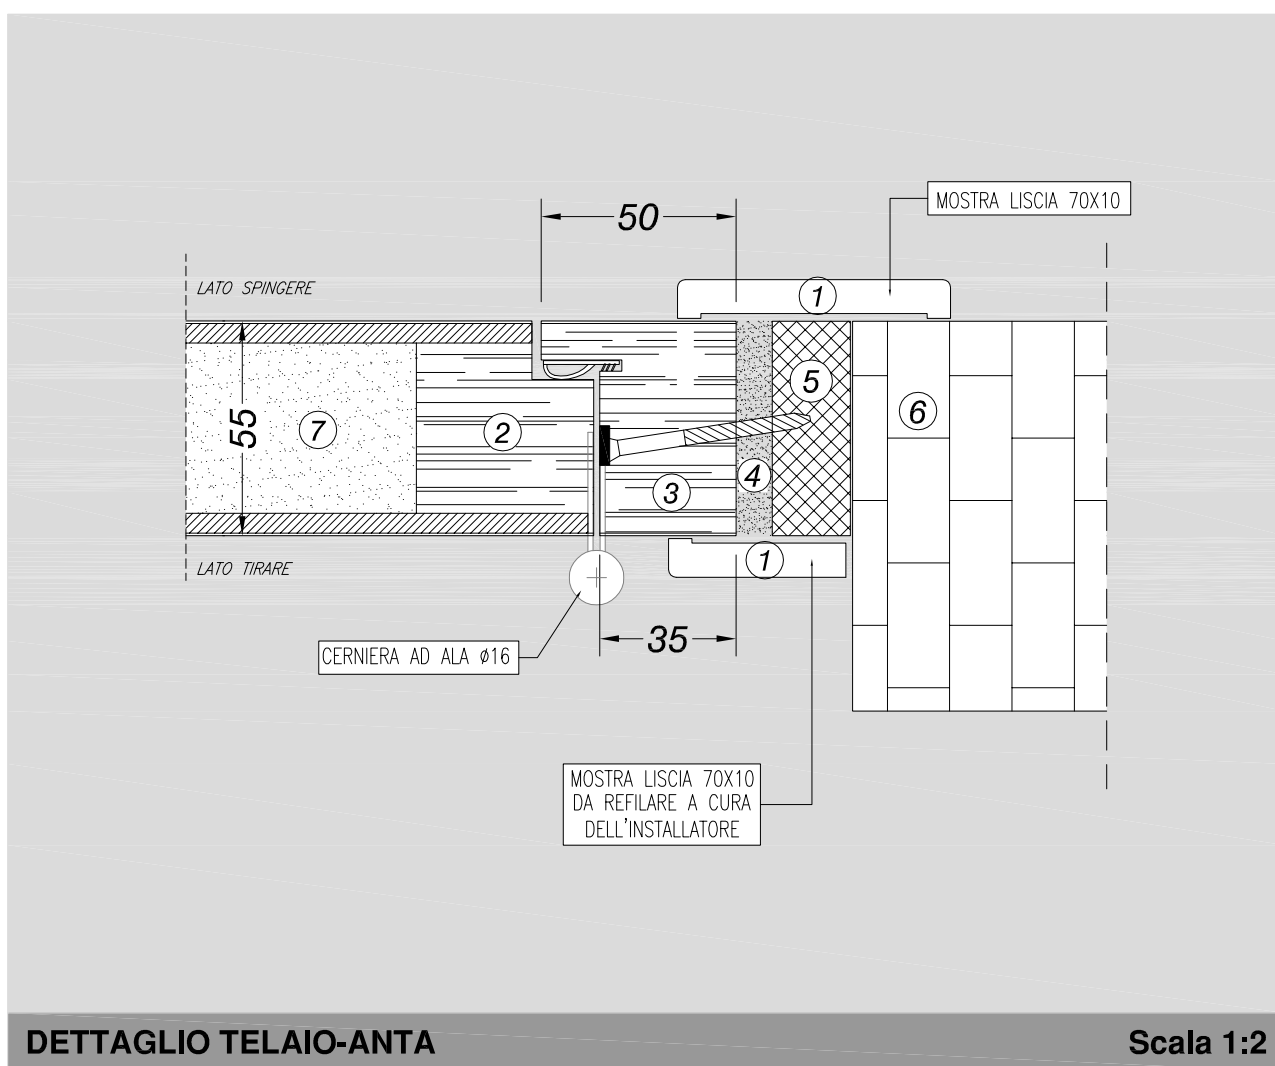

- POSSIBILITA' DI MONTAGGIO SU PARETE IN MURATURA
- POSSIBILITA' DI MONTAGGIO SU PARETE IN CARTONGESSO

LEGENDA	
①	mostra liscia 70x10
②	massello di legno
③	telaio
④	schiuma intumescente
⑤	controtelaio
⑥	muro
⑦	anta

SEBINO CHIUSURE Srl
 I - 24020 Scanzorosclate (BG)
 Via XXV Aprile, 21
 Tel. 035.24.27.10
 Fax 035.24.47.37
 www.sebinochiusure.it
 Info@sebinochiusure.it

PORTA EI 30 LINEA HOTEL
CON ANTA A FILO
 - CERTIFICAZIONE UNI EN 1634.1:2000 -
DETTAGLIO TELAIO - ANTA