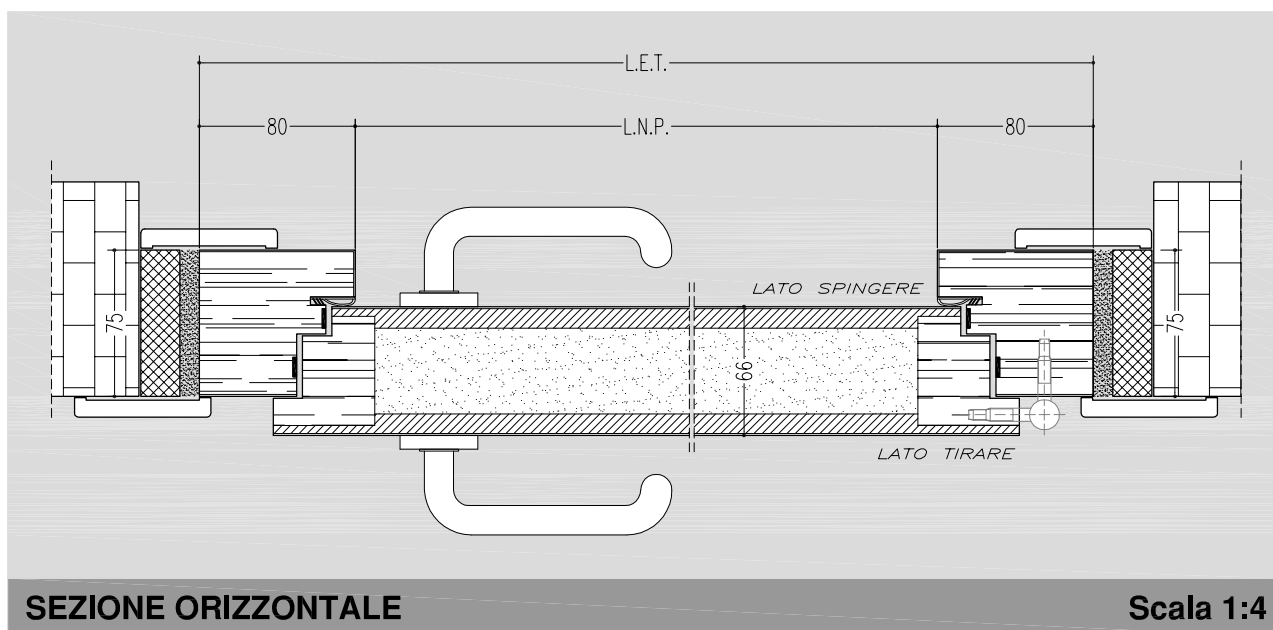

LEGENDA

L.N.P. = luce netta di passaggio
L.E.T. = luce esterno telaio
H.N.P. = altezza netta di passaggio
H.E.T. = altezza esterno telaio

SEZIONE VERTICALE

SEZIONE ORIZZONTALE

Scala 1:4

A11

SETTEMBRE 2009

PORTA REI 60