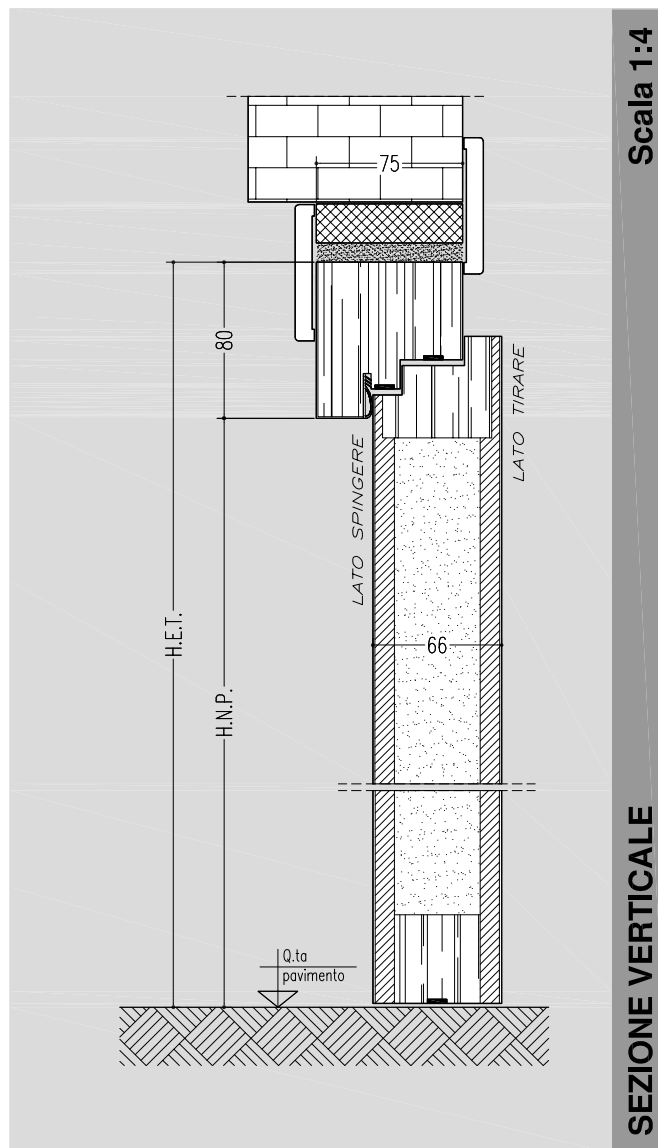

LEGENDA

L.N.P. = luce netta di passaggio
L.E.T. = luce esterno telaio
H.N.P. = altezza netta di passaggio
H.E.T. = altezza esterno telaio

SEZIONE VERTICALE

SEZIONE ORIZZONTALE

Scala 1:4

A11

SETTEMBRE 2009

PORTA REI 60