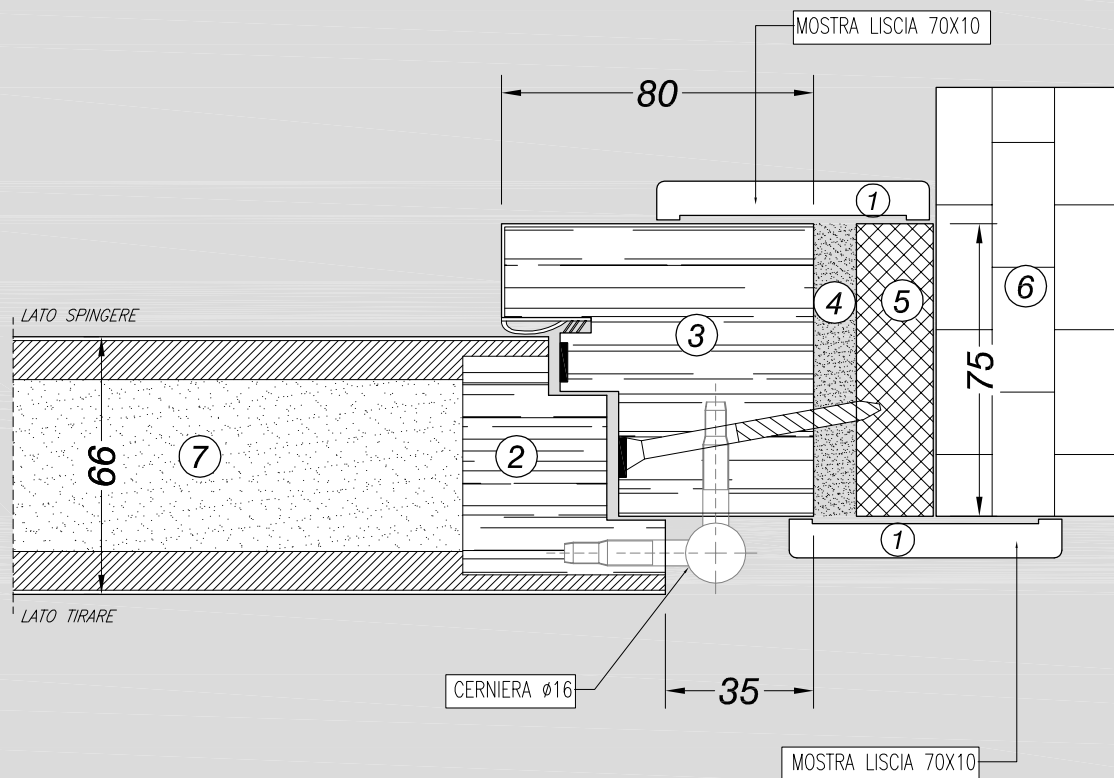

LEGENDA

- ① mostra liscia 70x10
- ② massello di legno
- ③ telaio
- ④ schiuma intumescente
- ⑤ controtelaio
- ⑥ muro
- ⑦ anta

DETTAGLIO TELAIO-ANTA

Scala 1:2

SEBINO CHIUSURE Srl
I - 24020 Scanzorosclate (BG)
Via XXV Aprile, 21
Tel. 035.24.27.10
Fax 035.24.47.37
www.sebinochiusure.it
Info@sebinochiusure.it

PORTA REI 60

- CERTIFICAZIONE UNI 9723 -
DETTAGLIO TELAIO - ANTA

SETTEMBRE 2009

A12