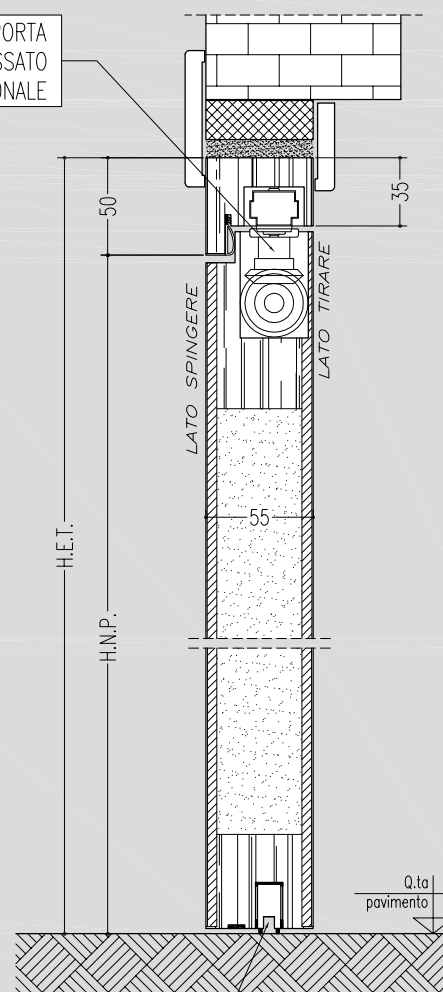

LEGENDA

L.N.P. = luce netta di passaggio
L.E.T. = luce esterno telaio
H.N.P. = altezza netta di passaggio
H.E.T. = altezza esterno telaio

FORNITA CON
CHIUDIPIORTA ESTERNO

CHIUDIPIORTA
INCASSATO
OPZIONALE

Scala 1:4

SEZIONE VERTICALE

GHIGLIOTTINA OPZIONALE

SEZIONE ORIZZONTALE

Scala 1:4

A13

SETTEMBRE 2009

PORTA EI 60 LINEA HOTEL CON ANTA A FILO