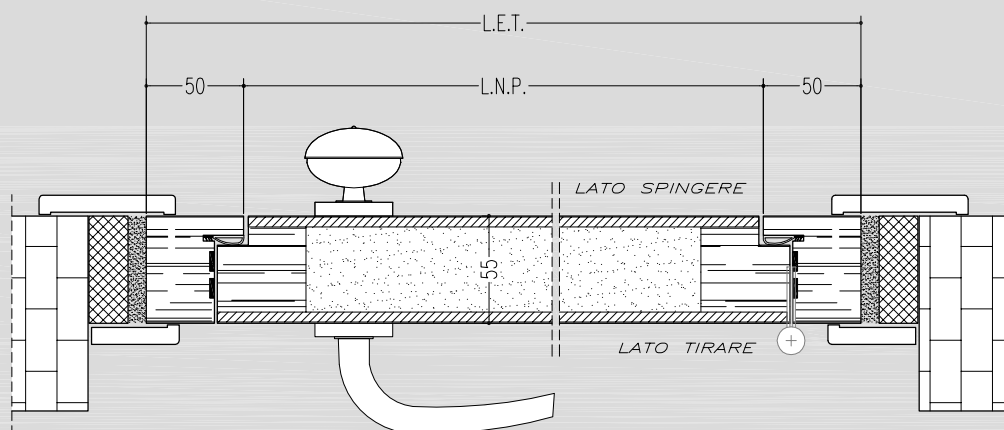

LEGENDA

L.N.P. = luce netta di passaggio
L.E.T. = luce esterno telaio
H.N.P. = altezza netta di passaggio
H.E.T. = altezza esterno telaio

FORNITA CON
CHIUDIPIORTA ESTERNO

CHIUDIPIORTA
INCASSATO
OPZIONALE

Scala 1:4

SEZIONE VERTICALE

GHIGLIOTTINA OPZIONALE

SEZIONE ORIZZONTALE

Scala 1:4

A13

SETTEMBRE 2009

PORTA EI 60 LINEA HOTEL CON ANTA A FILO