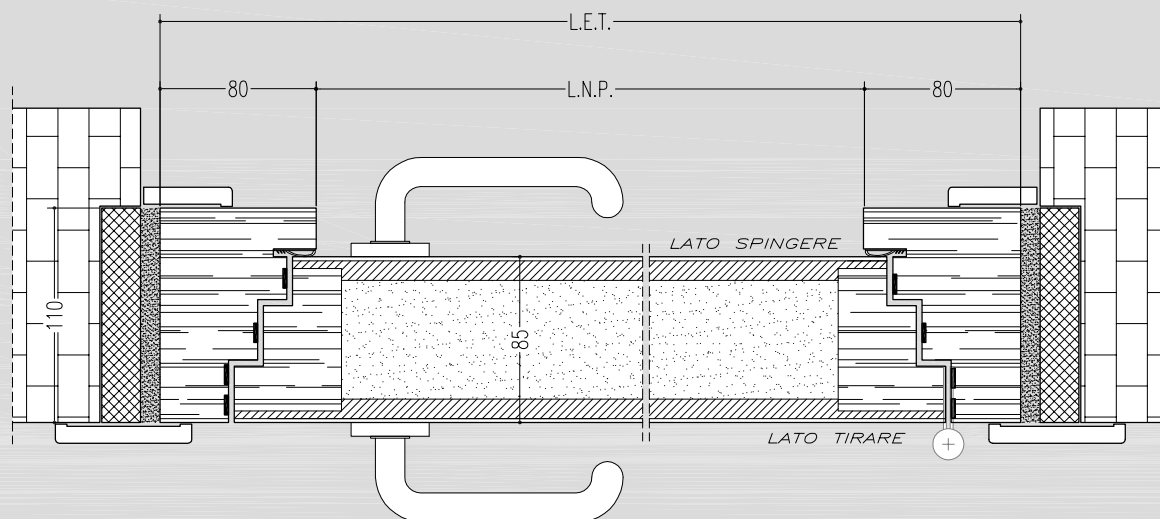

LEGENDA

L.N.P. = luce netta di passaggio
 L.E.T. = luce esterno telaio
 H.N.P. = altezza netta di passaggio
 H.E.T. = altezza esterno telaio

Scala 1:4

SEZIONE VERTICALE

SEZIONE ORIZZONTALE

Scala 1:4

A19

SETTEMBRE 2009

PORTA EI 120

- CERTIFICAZIONE UNI EN 1634.1:2000 -
 SEZIONE VERTICALE E ORIZZONTALE

SEBINO CHIUSURE Srl
 I - 24020 Scanzoroscate (BG)
 Via XXV Aprile, 21
 Tel. 035.24.27.10
 Fax 035.24.47.37
 www.sebinochiusure.it
 Info@sebinochiusure.it