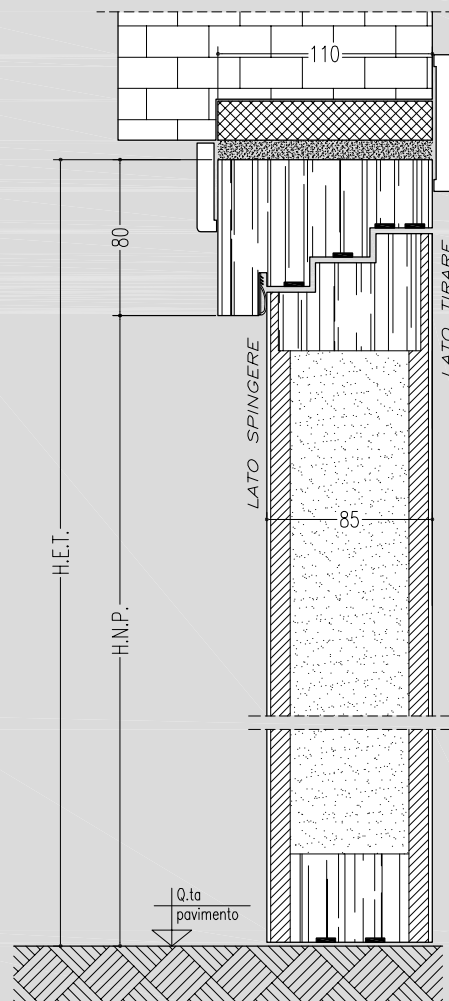

LEGENDA

L.N.P. = luce netta di passaggio
 L.E.T. = luce esterno telaio
 H.N.P. = altezza netta di passaggio
 H.E.T. = altezza esterno telaio

Scala 1:4

SEZIONE VERTICALE

SEZIONE ORIZZONTALE

Scala 1:4

A19

SETTEMBRE 2009

PORTA EI 120

- CERTIFICAZIONE UNI EN 1634.1:2000 -
 SEZIONE VERTICALE E ORIZZONTALE

SEBINO CHIUSURE Srl
 I - 24020 Scanzoroscate (BG)
 Via XXV Aprile, 21
 Tel. 035.24.27.10
 Fax 035.24.47.37
 www.sebinochiusure.it
 Info@sebinochiusure.it