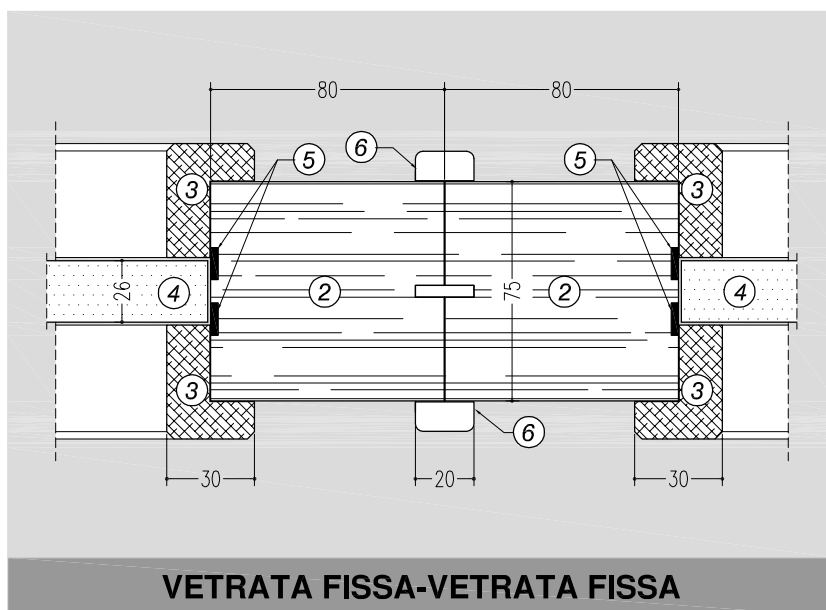

LEGENDA

- ① anta
- ② telaio vetrata fissa REI 60
- ③ fermavetro in legno
- ④ vetro REI 60
- ⑤ guarnizione termoespandente
- ⑥ profilo in legno
- ⑦ telaio porta REI 60
- ⑧ profilo in legno
- ⑨ controtelaio
- ⑩ schiuma intumescente
- ⑪ muratura
- ⑫ pavimento

A21

SETTEMBRE 2009

VETRATA REI 60

SNODI VETRATA FISSA

SEBINO CHIUSURE Srl
 I - 24020 Scanzoroscate (BG)
 Via XXV Aprile, 21
 Tel. 035.24.27.10
 Fax 035.24.47.37
 www.sebinochiusure.it
 Info@sebinochiusure.it