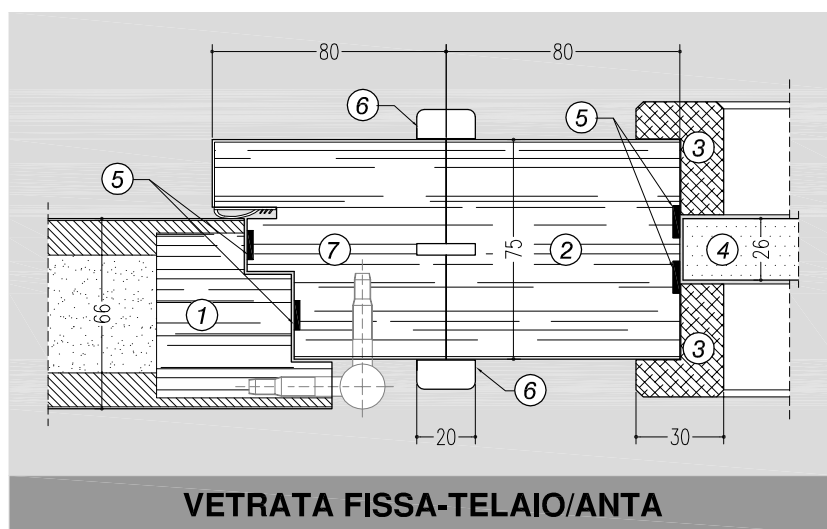

LEGENDA

- ① anta
- ② telaio vetrata fissa REI 60
- ③ fermavetro in legno
- ④ vetro REI 60
- ⑤ guarnizione termoespandente
- ⑥ profilo in legno
- ⑦ telaio porta REI 60
- ⑧ profilo in legno
- ⑨ controtelaio
- ⑩ schiuma intumescente
- ⑪ muratura
- ⑫ pavimento

A21

SETTEMBRE 2009

VETRATA REI 60

SNODI VETRATA FISSA

SEBINO CHIUSURE Srl
 I - 24020 Scanzoroscate (BG)
 Via XXV Aprile, 21
 Tel. 035.24.27.10
 Fax 035.24.47.37
 www.sebinochiusure.it
 Info@sebinochiusure.it