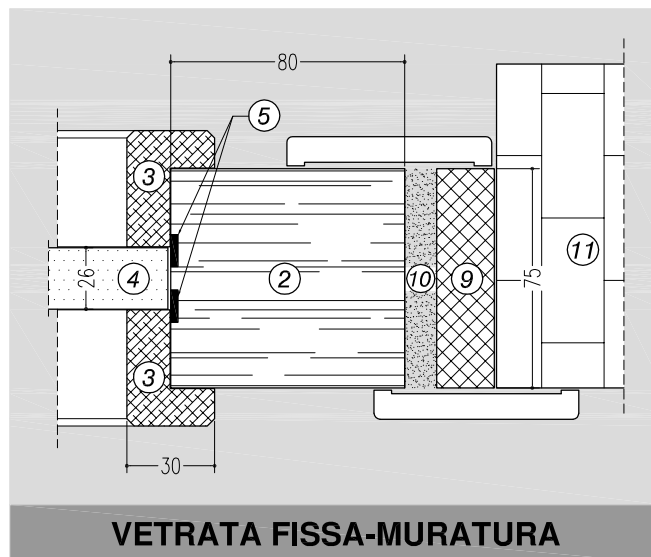

LEGENDA

- ① anta
- ② telaio vetrata fissa REI 60
- ③ fermavetro in legno
- ④ vetro REI 60
- ⑤ guarnizione termoespandente
- ⑥ profilo in legno
- ⑦ telaio porta REI 60
- ⑧ profilo in legno
- ⑨ controtelaio
- ⑩ schiuma intumescente
- ⑪ muratura
- ⑫ pavimento

A21

SETTEMBRE 2009

VETRATA REI 60

SNODI VETRATA FISSA

SEBINO CHIUSURE Srl
 I - 24020 Scanzoroscate (BG)
 Via XXV Aprile, 21
 Tel. 035.24.27.10
 Fax 035.24.47.37
 www.sebinochiusure.it
 Info@sebinochiusure.it