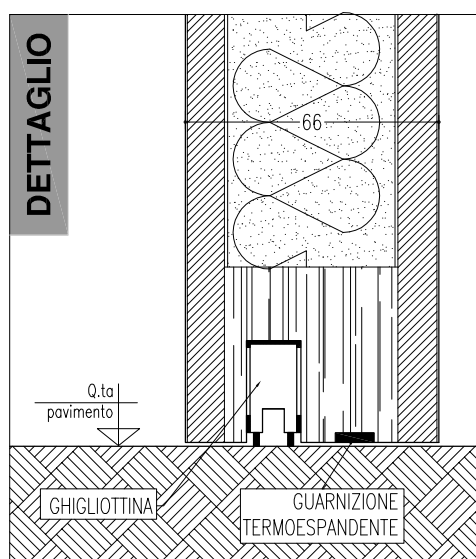

## LEGENDA

L.N.P. = luce netta di passaggio  
 L.E.T. = luce esterno telaio  
 H.N.P. = altezza netta di passaggio  
 H.E.T. = altezza esterno telaio

**B3**

SETTEMBRE 2009

# PORTA REI 60 FONOSOLANTE 40DB

- CERTIFICAZIONE UNI EN ISO 140/3 e UNI EN ISO 717/1 -  
 SEZIONE VERTICALE E ORIZZONTALE

SEBINO CHIUSURE Srl  
 I - 24020 Scanzorosciate (BG)  
 Via XXV Aprile, 21  
 Tel. 035.24.27.10  
 Fax 035.24.47.37  
 www.sebinochiusure.it  
 Info@sebinochiusure.it