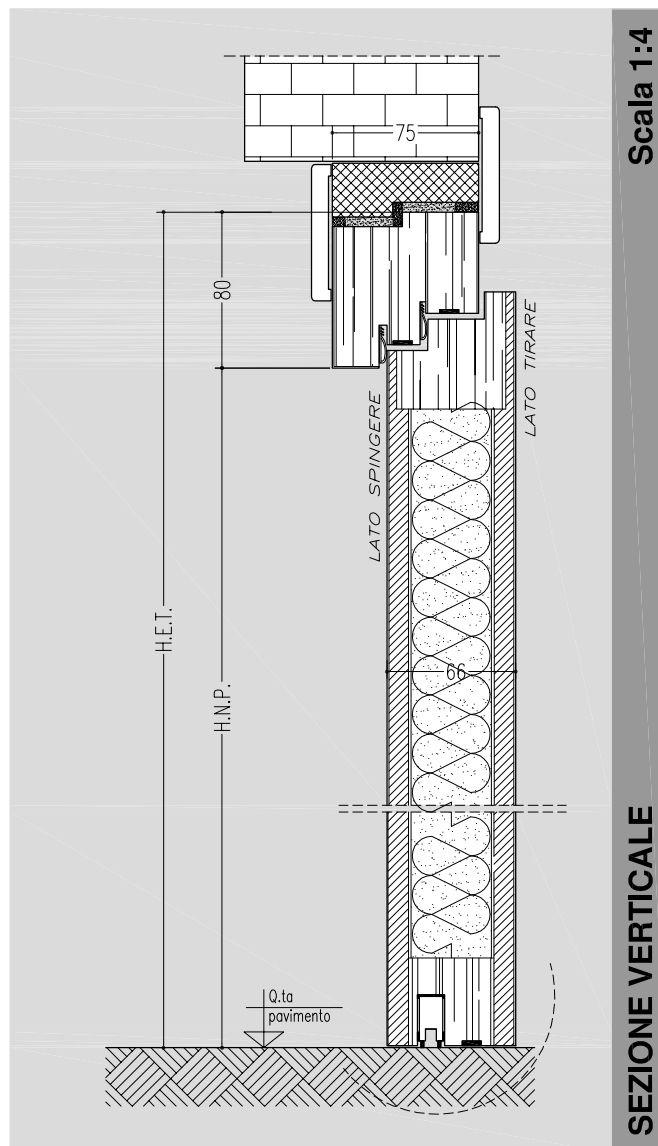

## LEGENDA

L.N.P. = luce netta di passaggio  
 L.E.T. = luce esterno telaio  
 H.N.P. = altezza netta di passaggio  
 H.E.T. = altezza esterno telaio

**B3**

SETTEMBRE 2009

# PORTA REI 60 FONOSOLANTE 40DB

- CERTIFICAZIONE UNI EN ISO 140/3 e UNI EN ISO 717/1 -  
 SEZIONE VERTICALE E ORIZZONTALE

SEBINO CHIUSURE Srl  
 I - 24020 Scanzorosciate (BG)  
 Via XXV Aprile, 21  
 Tel. 035.24.27.10  
 Fax 035.24.47.37  
 www.sebinochiusure.it  
 Info@sebinochiusure.it