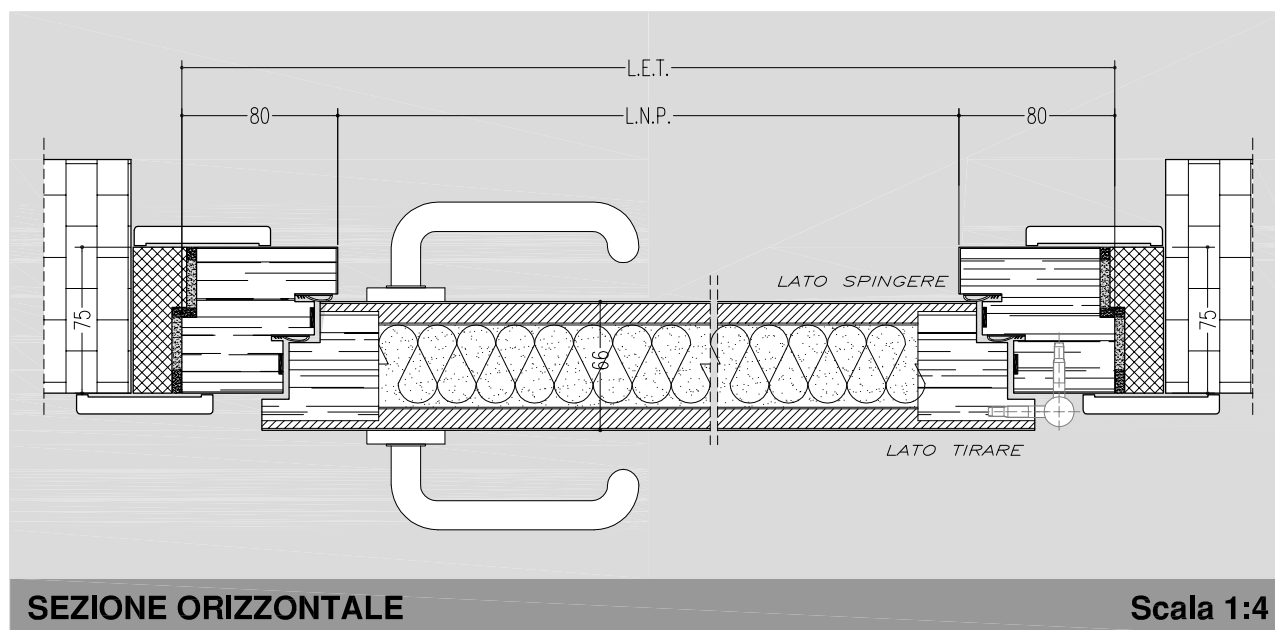

## LEGENDA

L.N.P. = luce netta di passaggio  
 L.E.T. = luce esterno telaio  
 H.N.P. = altezza netta di passaggio  
 H.E.T. = altezza esterno telaio

**B3**

SETTEMBRE 2009

# PORTA REI 60 FONOSOLANTE 40DB

- CERTIFICAZIONE UNI EN ISO 140/3 e UNI EN ISO 717/1 -  
 SEZIONE VERTICALE E ORIZZONTALE

SEBINO CHIUSURE Srl  
 I - 24020 Scanzorosciate (BG)  
 Via XXV Aprile, 21  
 Tel. 035.24.27.10  
 Fax 035.24.47.37  
 www.sebinochiusure.it  
 Info@sebinochiusure.it