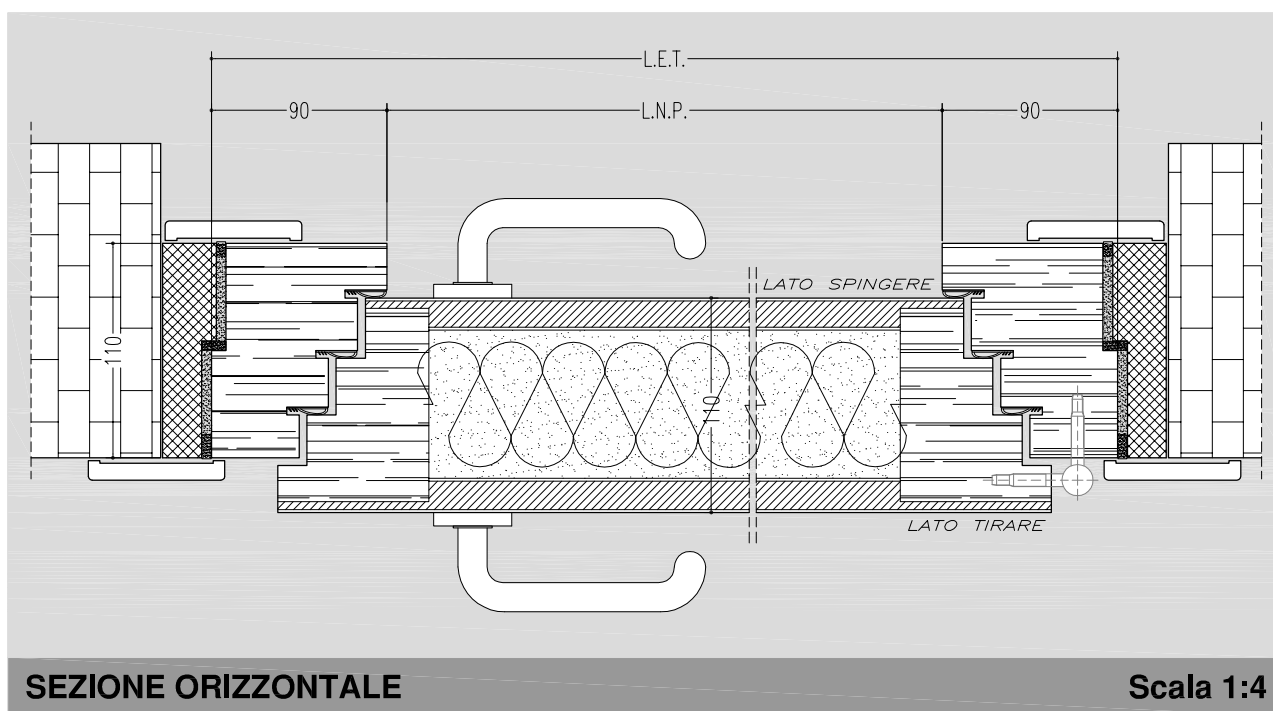

LEGENDA

L.N.P. = luce netta di passaggio
 L.E.T. = luce esterno telaio
 H.N.P. = altezza netta di passaggio
 H.E.T. = altezza esterno telaio

B5

SETTEMBRE 2009

PORTA
FONOISOLANTE 46DB
 - CERTIFICAZIONE UNI EN ISO 140/3 e UNI EN ISO 717/1 -
SEZIONE VERTICALE E ORIZZONTALE