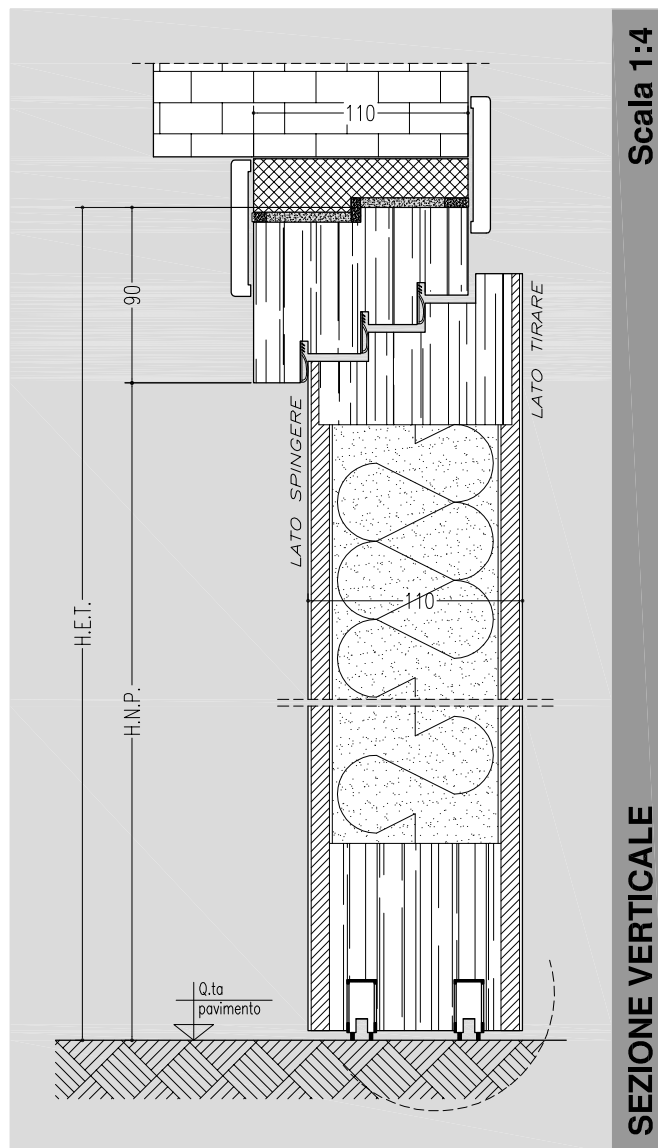

LEGENDA

L.N.P. = luce netta di passaggio
 L.E.T. = luce esterno telaio
 H.N.P. = altezza netta di passaggio
 H.E.T. = altezza esterno telaio

B5

SETTEMBRE 2009

PORTA
FONOISOLANTE 46DB
 - CERTIFICAZIONE UNI EN ISO 140/3 e UNI EN ISO 717/1 -
SEZIONE VERTICALE E ORIZZONTALE