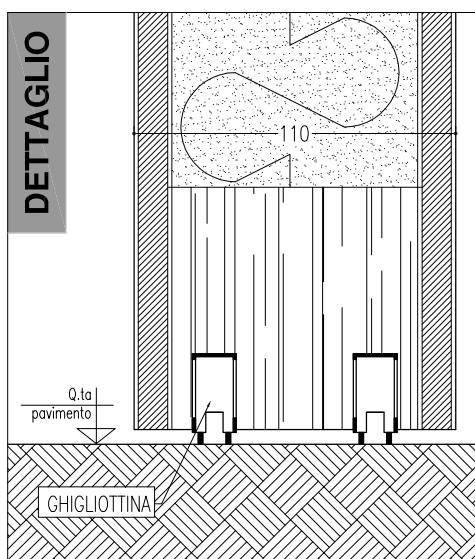

LEGENDA

L.N.P. = luce netta di passaggio
 L.E.T. = luce esterno telaio
 H.N.P. = altezza netta di passaggio
 H.E.T. = altezza esterno telaio

B5

SETTEMBRE 2009

PORTA
FONOISOLANTE 46DB
 - CERTIFICAZIONE UNI EN ISO 140/3 e UNI EN ISO 717/1 -
SEZIONE VERTICALE E ORIZZONTALE