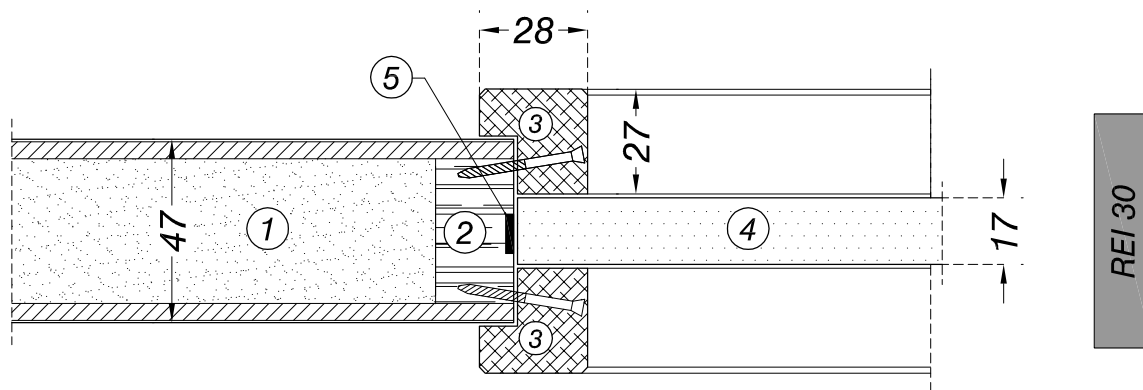

LEGENDA

- ① anta
- ② massello di legno
- ③ fermavetro in legno
- ④ vetro
- ⑤ guarnizione termoespandente

D2

SETTEMBRE 2009

FERMAVETRO

SNODO ANTA-VERO PORTE VETRATE

SEBINO CHIUSURE Srl
I - 24020 Scanzorosciate (BG)
Via XXV Aprile, 21
Tel. 035.24.27.10
Fax 035.24.47.37
www.sebinochiusure.it
Info@sebinochiusure.it