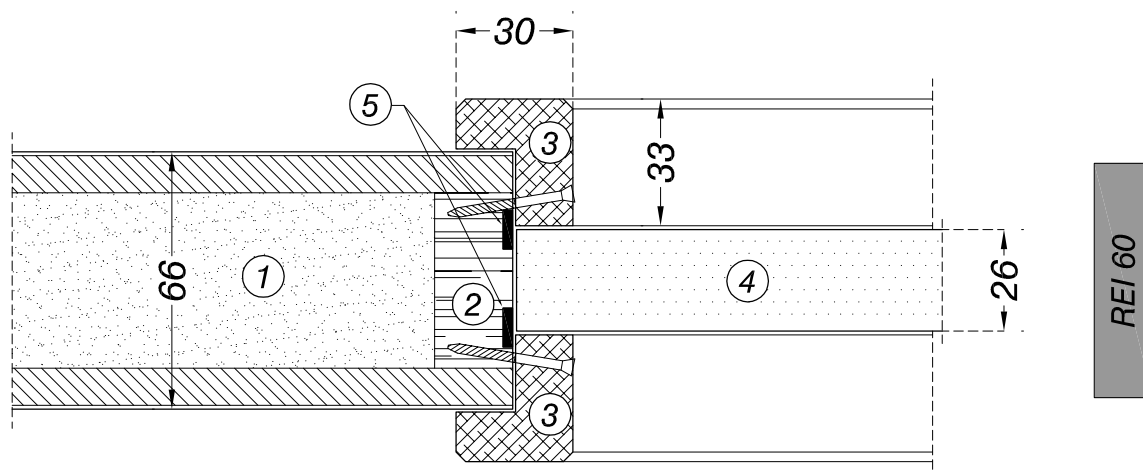

LEGENDA

- ① anta
- ② massello di legno
- ③ fermavetro in legno
- ④ vetro
- ⑤ guarnizione termoespandente

D2

SETTEMBRE 2009

FERMAVETRO

SNODO ANTA-VERO PORTE VETRATE

SEBINO CHIUSURE Srl
I - 24020 Scanzorosciate (BG)
Via XXV Aprile, 21
Tel. 035.24.27.10
Fax 035.24.47.37
www.sebinochiusure.it
Info@sebinochiusure.it