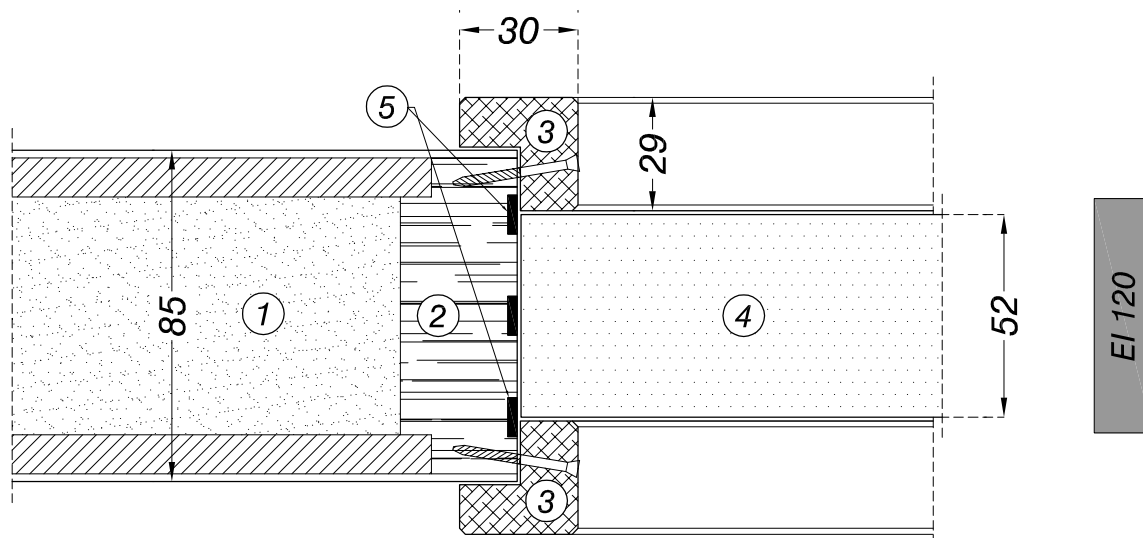

LEGENDA

- ① anta
- ② massello di legno
- ③ fermavetro in legno
- ④ vetro
- ⑤ guarnizione termoespandente

D2

SETTEMBRE 2009

FERMAVETRO

SNODO ANTA-VERO PORTE VETRATE

SEBINO CHIUSURE Srl
I - 24020 Scanzorosciate (BG)
Via XXV Aprile, 21
Tel. 035.24.27.10
Fax 035.24.47.37
www.sebinochiusure.it
Info@sebinochiusure.it