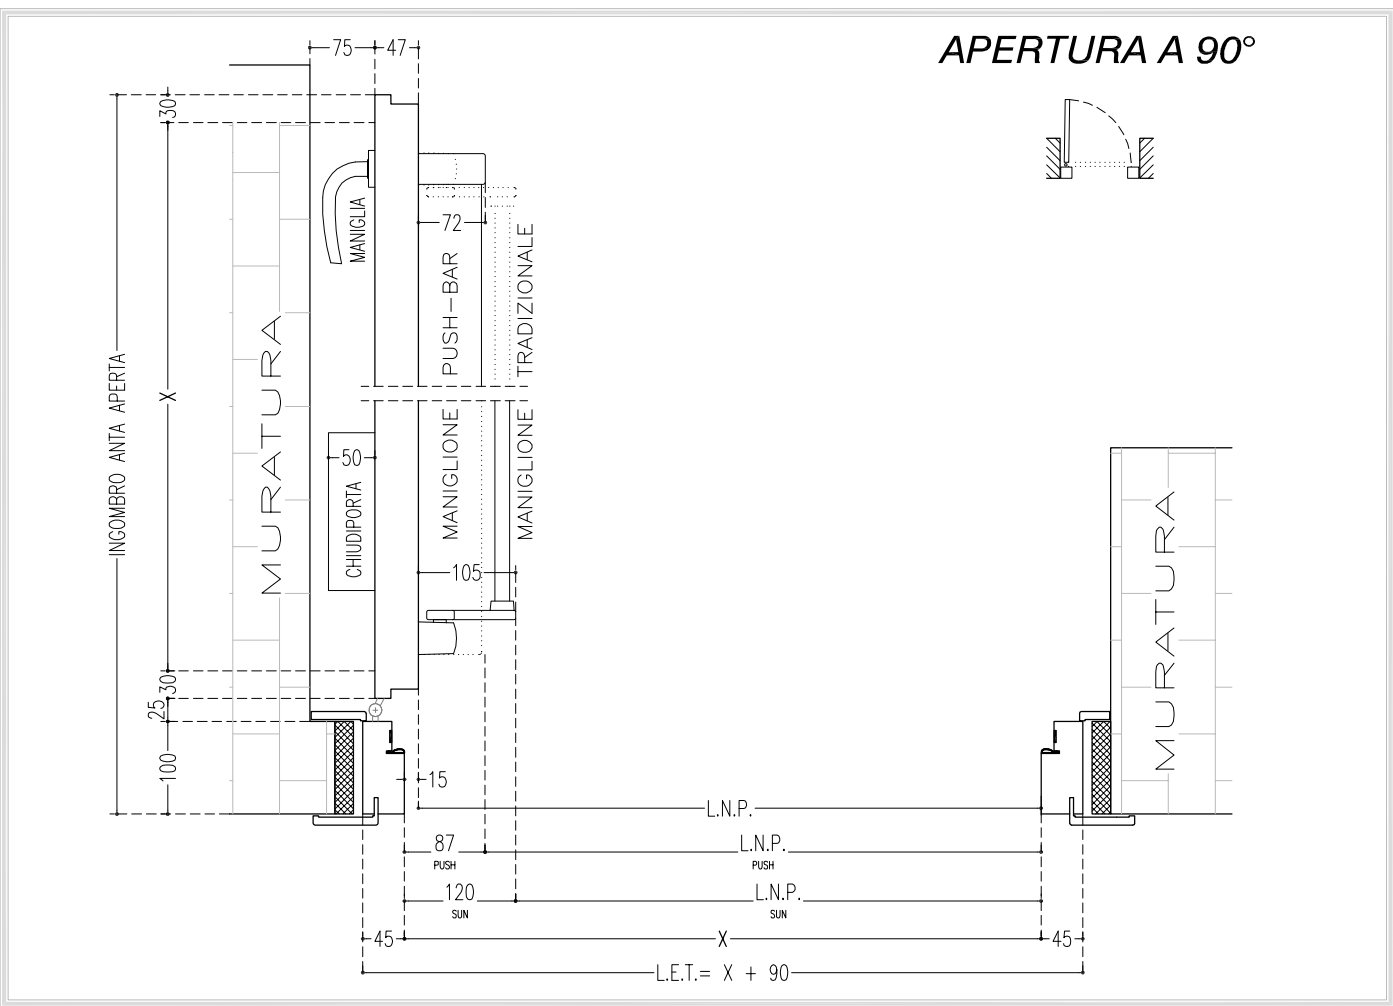

INGOMBRO ANTE E DIMENSIONI ESTERNO TELAIO

	INGOMBRO AD ANTA APERTA	DIM. ESTERNO TELAIO CON PUSH BAR	DIM. ESTERNO TELAIO CON TRADIZIONALE	DIM. ESTERNO TELAIO SENZA MANIGLIONI
APERTURA A 180° 	(X + 112)	(X + 90)	(X + 90)	(X + 90)
APERTURA A 90° 	(X + 185)	(LNPpush+177)	(LNPsun+210)	(LNP + 105)

APERTURA A 180°

(verificare fattibilita' con ufficio tecnico)

APERTURA A 90°

E1

SETTEMBRE 2009

PORTA EI 45

- UN BATTENTE -
INGOMBRI ANTA E DIMENSIONI ESTERNO TELAIO

SEBINO CHIUSURE Srl
I - 24020 Scanzorosclate (BG)
Via XXV Aprile, 21
Tel. 035.24.27.10
Fax 035.24.47.37
www.sebinochiusure.it
Info@sebinochiusure.it