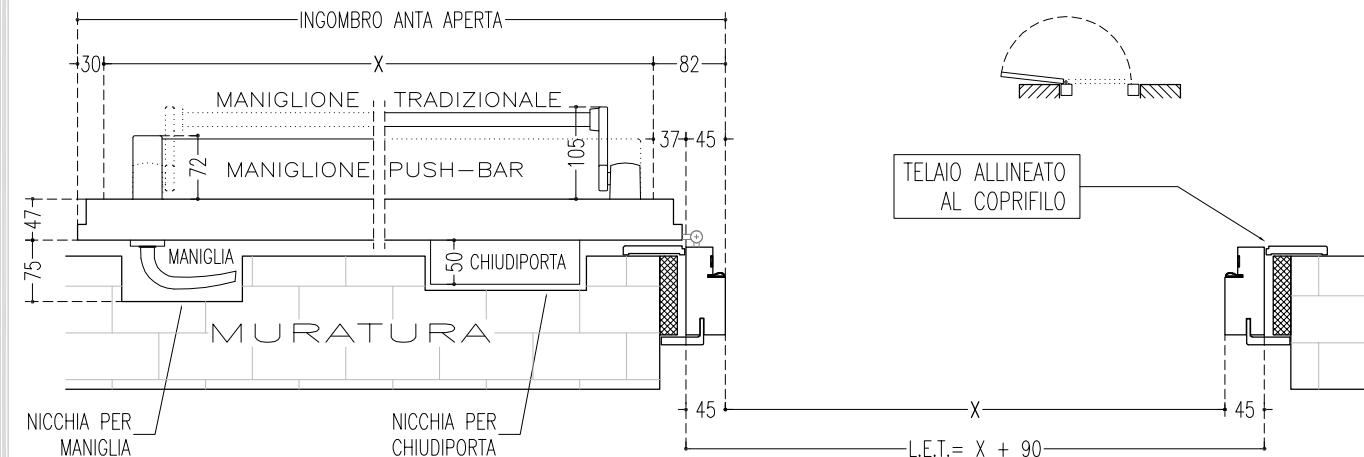

INGOMBRO ANTE E DIMENSIONI ESTERNO TELAIO

	INGOMBRO AD ANTA APERTA	DIM. ESTERNO TELAIO CON PUSH BAR	DIM. ESTERNO TELAIO CON TRADIZIONALE	DIM. ESTERNO TELAIO SENZA MANIGLIONI
APERTURA A 180° 	(X + 112)	(X + 90)	(X + 90)	(X + 90)
APERTURA A 90° 	(X + 185)	(LNPpush+177)	(LNPsun+210)	(LNP + 105)

APERTURA A 180°

(verificare fattibilita' con ufficio tecnico)

APERTURA A 90°

E1

SETTEMBRE 2009

PORTA EI 45

- UN BATTENTE -
INGOMBRI ANTA E DIMENSIONI ESTERNO TELAIO

SEBINO CHIUSURE Srl
I - 24020 Scanzorosclate (BG)
Via XXV Aprile, 21
Tel. 035.24.27.10
Fax 035.24.47.37
www.sebinochiusure.it
Info@sebinochiusure.it