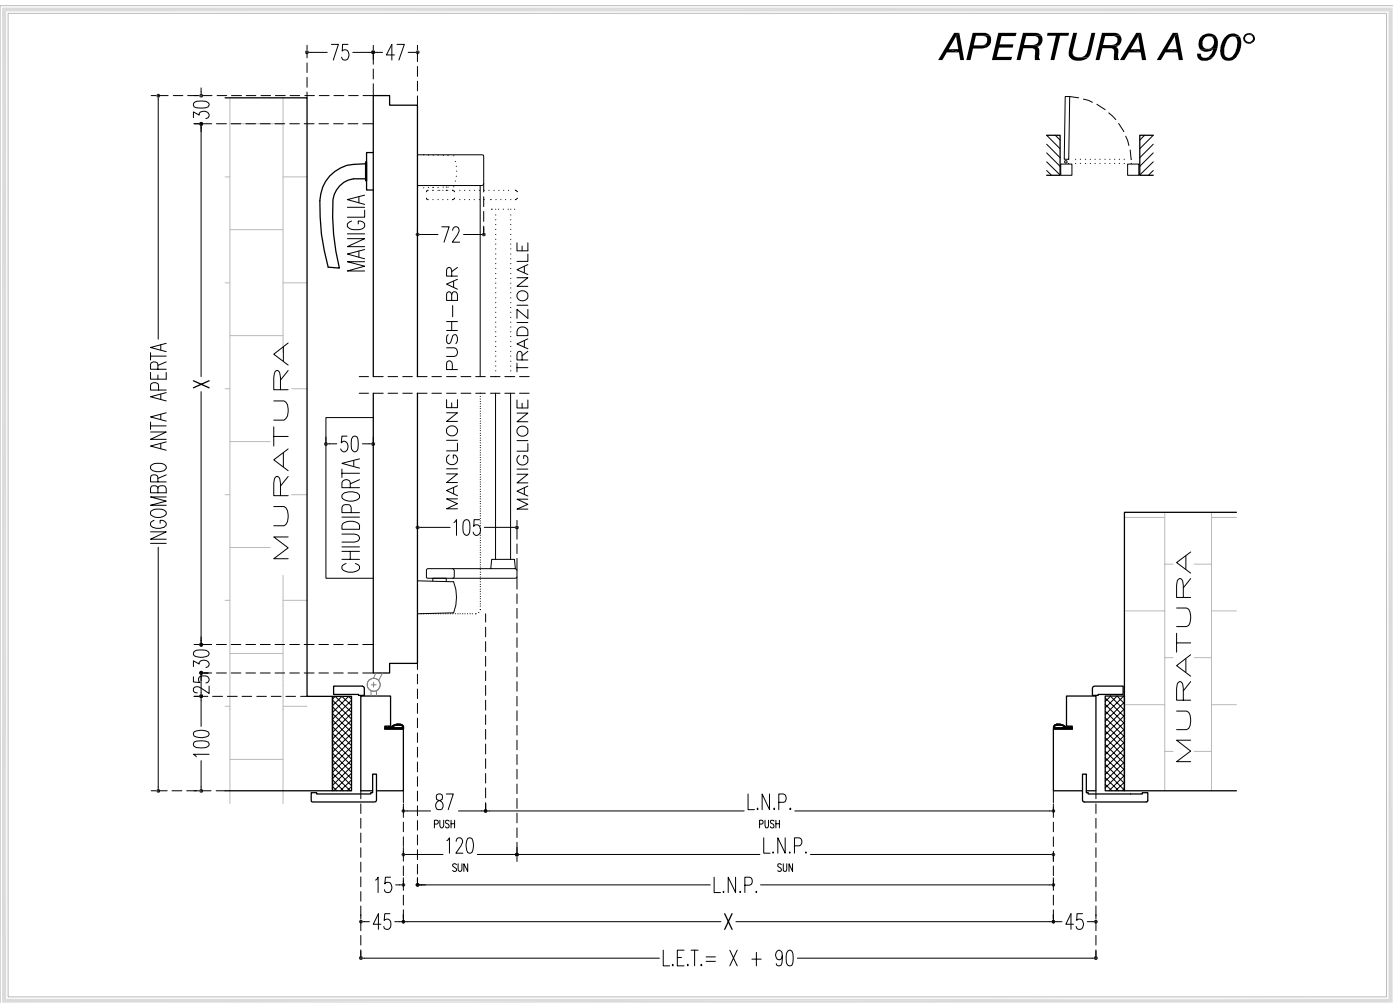

INGOMBRO ANTE E DIMENSIONI ESTERNO TELAIO

	INGOMBRO AD ANTA APERTA	DIM. ESTERNO TELAIO CON PUSH BAR	DIM. ESTERNO TELAIO CON TRADIZIONALE	DIM. ESTERNO TELAIO SENZA MANIGLIONI
APERTURA A 180° 	(X + 112)	(X + 112)	(X + 112)	(X + 112)
APERTURA A 90° 	(X + 185)	(LNPpush+177)	(LNPsun+210)	(LNP + 105)