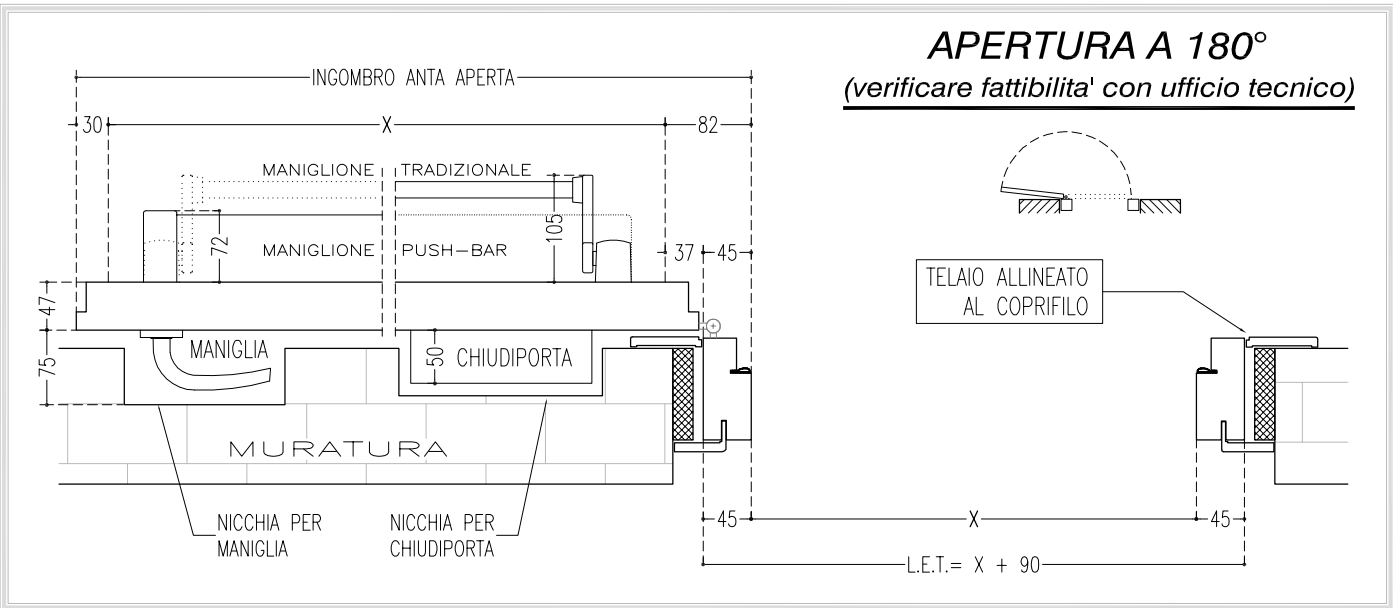

INGOMBRO ANTE E DIMENSIONI ESTERNO TELAIO

	INGOMBRO AD ANTA APERTA	DIM. ESTERNO TELAIO CON PUSH BAR	DIM. ESTERNO TELAIO CON TRADIZIONALE	DIM. ESTERNO TELAIO SENZA MANIGLIONI
APERTURA A 180° 	(X + 112)	(X + 112)	(X + 112)	(X + 112)
APERTURA A 90° 	(X + 185)	(LNPpush+177)	(LNPsun+210)	(LNP + 105)

SEBINO CHIUSURE Srl
I - 24020 Scanzorosciate (BG)
Via XXV Aprile, 21
Tel. 035.24.27.10
Fax 035.24.47.37
www.sebinochiusure.it
Info@sebinochiusure.it

PORTA
FONOISOLANTE 32/35.5 DB
- UN BATTENTE -

INGOMBRI ANTA E DIMENSIONI ESTERNO TELAIO