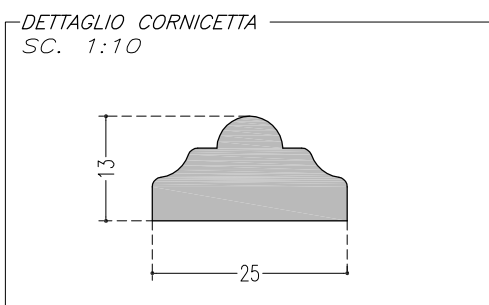

CRN A

Spessori : 15/35x10/15

DETTAGLIO CORNICETTA
SC. 1:10

34

17

CRN E

Spessori : 34x17

CRN B

Spessori : 21x10

DETTAGLIO CORNICETTA
SC. 1:10

35

13

CRN F

Spessori : 35x13

CRN C

Spessori : 35x12

DETTAGLIO CORNICETTA
SC. 1:10

30

14

CRN G

Spessori : 30x14

CRN D

Spessori : 25x13

DETTAGLIO CORNICETTA
SC. 1:10

40

13

CRN H

Spessori : 40x13

G1

SETTEMBRE 2009

LAVORAZIONI
- CORNICI APPLICATE -

DIMENSIONI E TIPOLOGIE