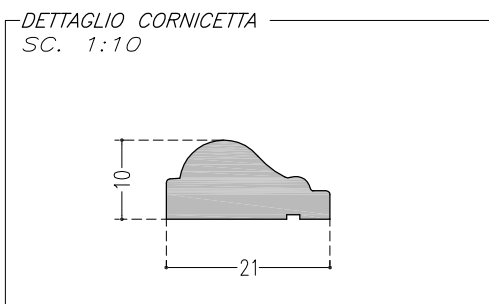

CRN A

Spessori : 15/35x10/15

DETTAGLIO CORNICETTA
SC. 1:10

34

17

CRN E

Spessori : 34x17

CRN B

Spessori : 21x10

DETTAGLIO CORNICETTA
SC. 1:10

35

13

CRN F

Spessori : 35x13

CRN C

Spessori : 35x12

DETTAGLIO CORNICETTA
SC. 1:10

30

14

CRN G

Spessori : 30x14

CRN D

Spessori : 25x13

DETTAGLIO CORNICETTA
SC. 1:10

40

13

CRN H

Spessori : 40x13

G1

SETTEMBRE 2009

LAVORAZIONI
- CORNICI APPLICATE -

DIMENSIONI E TIPOLOGIE