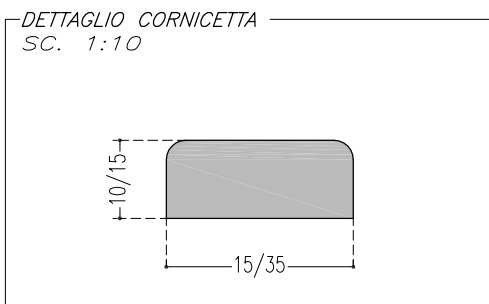

CRN A

Spessori : 15/35x10/15

DETTAGLIO CORNICETTA
SC. 1:10

34

17

CRN E

Spessori : 34x17

CRN B

Spessori : 21x10

DETTAGLIO CORNICETTA
SC. 1:10

35

13

CRN F

Spessori : 35x13

CRN C

Spessori : 35x12

DETTAGLIO CORNICETTA
SC. 1:10

30

14

CRN G

Spessori : 30x14

CRN D

Spessori : 25x13

DETTAGLIO CORNICETTA
SC. 1:10

40

13

CRN H

Spessori : 40x13

G1

SETTEMBRE 2009

LAVORAZIONI
- CORNICI APPLICATE -

DIMENSIONI E TIPOLOGIE