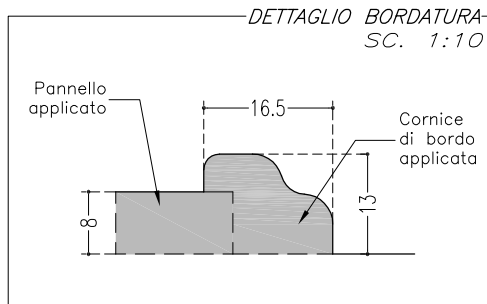

PANNELLO SENZA CORNICE PERIMETRALE

PANNELLO CON CORNICE PERIMETRALE

PN A
Spessori : 10 mm

PC A
Spessori : 10mm - 25x13

PN B
Spessore : 8 mm

PC B
Spessori : 8mm - 16.5x13

PN C
Spessore : 8 mm

PC C
Spessori : 10mm - 18x10

PN D
Spessore : 8 mm

PC D
Spessori : 10mm - 12x9

SEBINO CHIUSURE Srl
I - 24020 Scanzorosciate (BG)
Via XXV Aprile, 21
Tel. 035.24.27.10
Fax 035.24.47.37
www.sebinochiusure.it
Info@sebinochiusure.it

**LAVORAZIONI
- PANNELLI APPLICATI -**

DIMENSIONI E TIPOLOGIE

SETTEMBRE 2009

G2