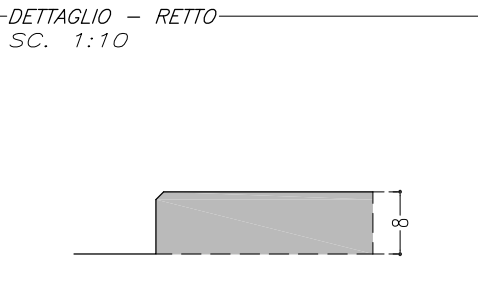

PANNELLO SENZA CORNICE PERIMETRALE

PANNELLO CON CORNICE PERIMETRALE

PN A
Spessori : 10 mm

PC A
Spessori : 10mm - 25x13

PN B
Spessore : 8 mm

PC B
Spessori : 8mm - 16.5x13

PN C
Spessore : 8 mm

PC C
Spessori : 10mm - 18x10

PN D
Spessore : 8 mm

PC D
Spessori : 10mm - 12x9

SEBINO CHIUSURE Srl
I - 24020 Scanzorosciate (BG)
Via XXV Aprile, 21
Tel. 035.24.27.10
Fax 035.24.47.37
www.sebinochiusure.it
Info@sebinochiusure.it

**LAVORAZIONI
- PANNELLI APPLICATI -**