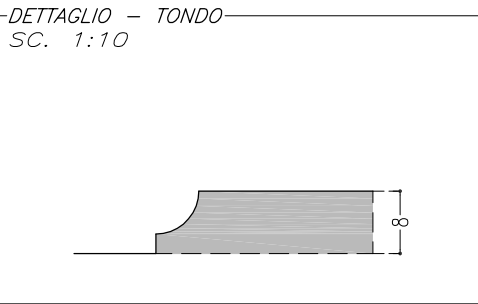

PANNELLO SENZA CORNICE PERIMETRALE

PANNELLO CON CORNICE PERIMETRALE

PN A
Spessori : 10 mm

PC A
Spessori : 10mm - 25x13

PN B
Spessore : 8 mm

PC B
Spessori : 8mm - 16.5x13

PN C
Spessore : 8 mm

PC C
Spessori : 10mm - 18x10

PN D
Spessore : 8 mm

PC D
Spessori : 10mm - 12x9

SEBINO CHIUSURE Srl
I - 24020 Scanzorosciate (BG)
Via XXV Aprile, 21
Tel. 035.24.27.10
Fax 035.24.47.37
www.sebinochiusure.it
Info@sebinochiusure.it

**LAVORAZIONI
- PANNELLI APPLICATI -**

DIMENSIONI E TIPOLOGIE

SETTEMBRE 2009

G2