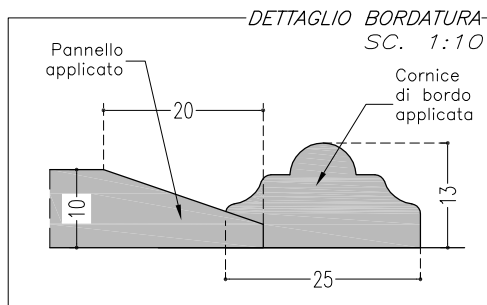

PANNELLO SENZA CORNICE PERIMETRALE

PANNELLO CON CORNICE PERIMETRALE

PN A
Spessori : 10 mm

PC A
Spessori : 10mm - 25x13

PN B
Spessore : 8 mm

PC B
Spessori : 8mm - 16.5x13

PN C
Spessore : 8 mm

PC C
Spessori : 10mm - 18x10

PN D
Spessore : 8 mm

PC D
Spessori : 10mm - 12x9

SEBINO CHIUSURE Srl
I - 24020 Scanzorosciate (BG)
Via XXV Aprile, 21
Tel. 035.24.27.10
Fax 035.24.47.37
www.sebinochiusure.it
Info@sebinochiusure.it

**LAVORAZIONI
- PANNELLI APPLICATI -**