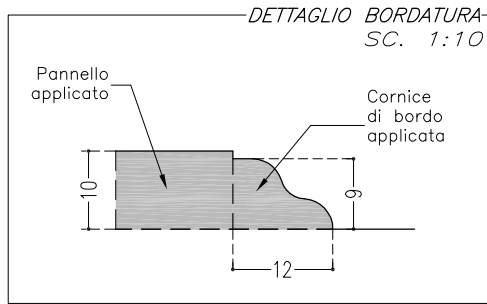

PANNELLO SENZA CORNICE PERIMETRALE

PANNELLO CON CORNICE PERIMETRALE

PN A
Spessori : 10 mm

PC A
Spessori : 10mm - 25x13

PN B
Spessore : 8 mm

PC B
Spessori : 8mm - 16.5x13

PN C
Spessore : 8 mm

PC C
Spessori : 10mm - 18x10

PN D
Spessore : 8 mm

PC D
Spessori : 10mm - 12x9

SEBINO CHIUSURE Srl
I - 24020 Scanzorosciate (BG)
Via XXV Aprile, 21
Tel. 035.24.27.10
Fax 035.24.47.37
www.sebinochiusure.it
Info@sebinochiusure.it

**LAVORAZIONI
- PANNELLI APPLICATI -**