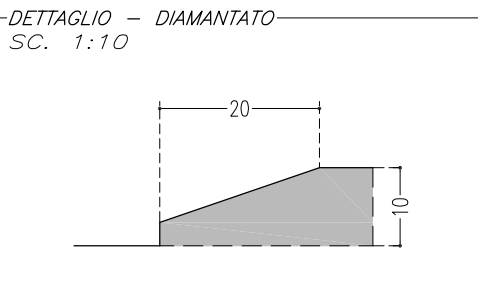

PANNELLO SENZA CORNICE PERIMETRALE

PANNELLO CON CORNICE PERIMETRALE

PN A
Spessori : 10 mm

PC A
Spessori : 10mm - 25x13

PN B
Spessore : 8 mm

PC B
Spessori : 8mm - 16.5x13

PN C
Spessore : 8 mm

PC C
Spessori : 10mm - 18x10

PN D
Spessore : 8 mm

PC D
Spessori : 10mm - 12x9

SEBINO CHIUSURE Srl
I - 24020 Scanzorosciate (BG)
Via XXV Aprile, 21
Tel. 035.24.27.10
Fax 035.24.47.37
www.sebinochiusure.it
Info@sebinochiusure.it

**LAVORAZIONI
- PANNELLI APPLICATI -**

DIMENSIONI E TIPOLOGIE

SETTEMBRE 2009

G2