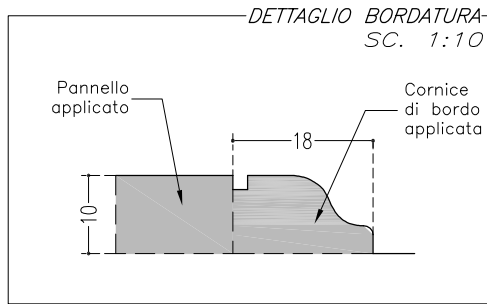

PANNELLO SENZA CORNICE PERIMETRALE

PANNELLO CON CORNICE PERIMETRALE

PN A
Spessori : 10 mm

PC A
Spessori : 10mm - 25x13

PN B
Spessore : 8 mm

PC B
Spessori : 8mm - 16.5x13

PN C
Spessore : 8 mm

PC C
Spessori : 10mm - 18x10

PN D
Spessore : 8 mm

PC D
Spessori : 10mm - 12x9

SEBINO CHIUSURE Srl
I - 24020 Scanzorosciate (BG)
Via XXV Aprile, 21
Tel. 035.24.27.10
Fax 035.24.47.37
www.sebinochiusure.it
Info@sebinochiusure.it

**LAVORAZIONI
- PANNELLI APPLICATI -**

DIMENSIONI E TIPOLOGIE

SETTEMBRE 2009

G2