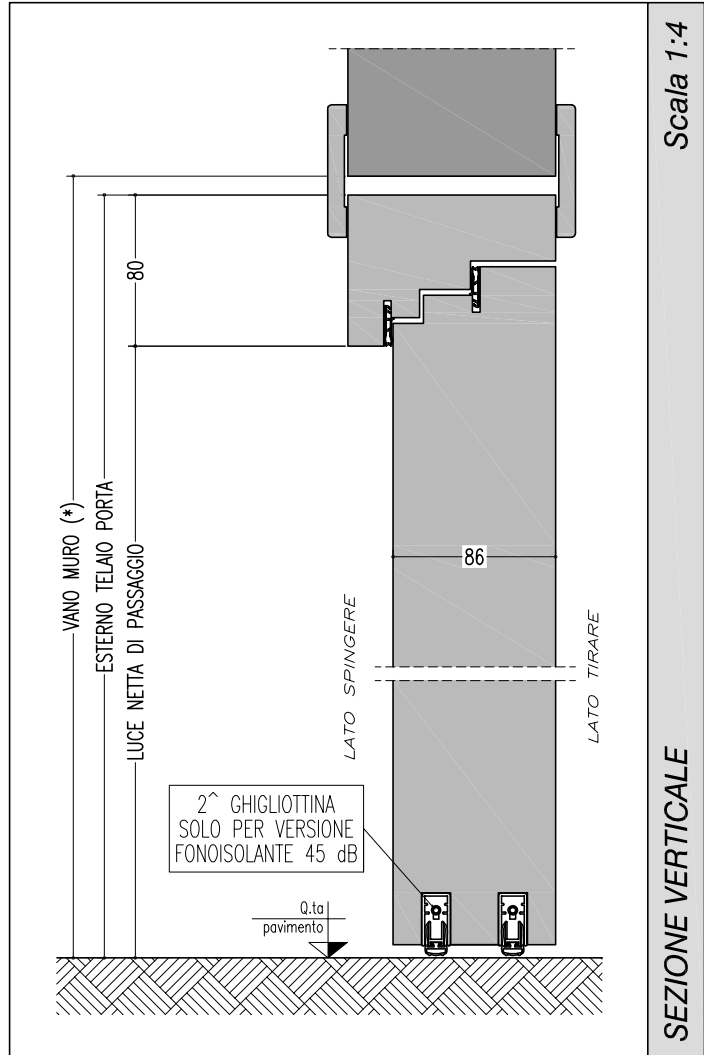

VARIANTI TIPOLOGIE

- EI 120
FONOSOLANTE 43 dB
- EI 120
FONOSOLANTE 45 dB

(*) VANO MURO E' DA INTENDERSI COME INTERNO CONTROTELAIO OPPURE COME VANO CARTONGESSO

A15

SETTEMBRE 2017

PORTA EI 120
FONOSOLANTE 43 dB - 45 dB

- CERTIFICAZIONI UNI EN 1634.1 _ UNI EN ISO 140/3 _ UNI EN ISO 717/1 -
SEZIONE VERTICALE E ORIZZONTALE

SEBINO
CHIUSURE

SEBINO CHIUSURE Srl
I - 24020 Scanzorosclate (BG)
Via XXV Aprile, 21
Tel. 035.24.27.10
Fax 035.24.47.37
www.sebinochiusure.it
Info@sebinochiusure.it