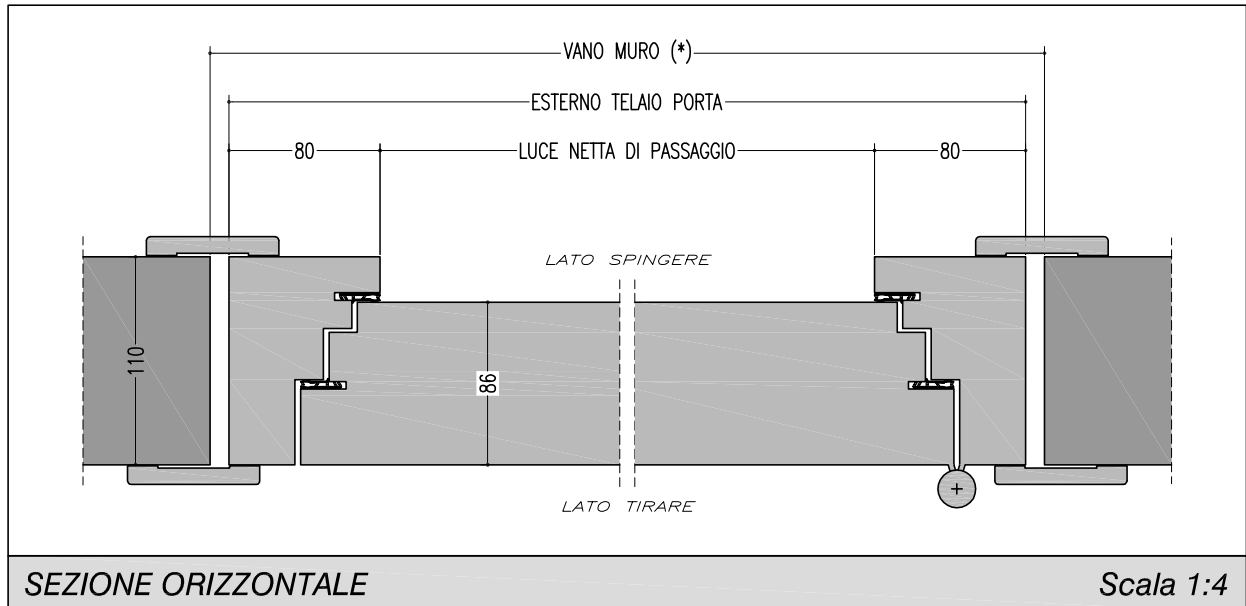

VARIANTI TIPOLOGIE

- EI 120
FONOSOLANTE 43 dB
- EI 120
FONOSOLANTE 45 dB

(*) VANO MURO E' DA INTENDERSI COME INTERNO CONTROTELAIO OPPURE COME VANO CARTONGESSO

A15

SETTEMBRE 2017

PORTA EI 120
FONOSOLANTE 43 dB - 45 dB

- CERTIFICAZIONI UNI EN 1634.1 _ UNI EN ISO 140/3 _ UNI EN ISO 717/1 -
SEZIONE VERTICALE E ORIZZONTALE

SEBINO
CHIUSURE

SEBINO CHIUSURE Srl
I - 24020 Scanzorosclate (BG)
Via XXV Aprile, 21
Tel. 035.24.27.10
Fax 035.24.47.37
www.sebinochiusure.it
Info@sebinochiusure.it