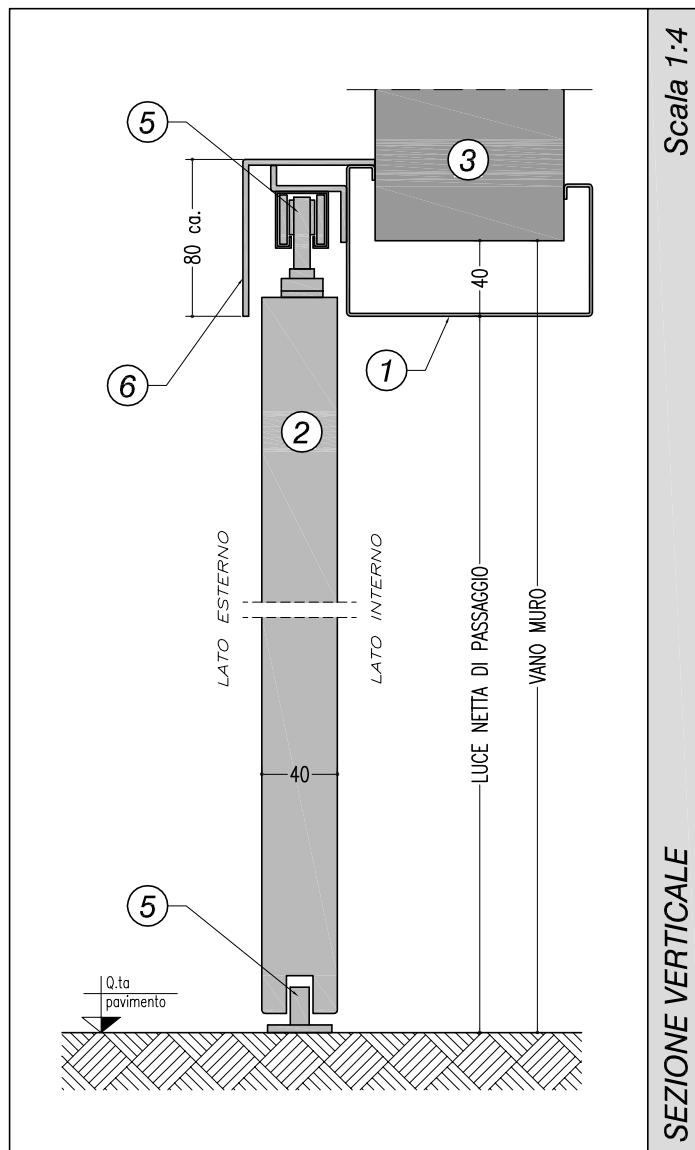

VARIANTI TELAIO

**TELAIO FISSO
A SPIGOLO DRITTO**

**TELAIO FISSO
RAGGIATO 15/20 mm**

**TELAIO TELESCOPICO
A SPIGOLO DRITTO**

**TELAIO TELESCOPICO
RAGGIATO 15/20 mm**

LEGENDA

- ① telaio in acciaio
- ② anta
- ③ parete
- ④ battuta del telaio in acciaio
- ⑤ guida superiore / binario inferiore
- ⑥ copriguida in acciaio

SEBINO CHIUSURE Srl
I - 24020 Scanzorosciate (BG)
Via XXV Aprile, 21
Tel. 035.24.27.10
Fax 035.24.47.37
www.sebinochiusure.it
Info@sebinochiusure.it

**PORTA NORMALE SCORREVOLE
TELAIO IN ACCIAIO / ESTERNO MURO**

SEZIONE VERTICALE E ORIZZONTALE

SETTEMBRE 2017

D12