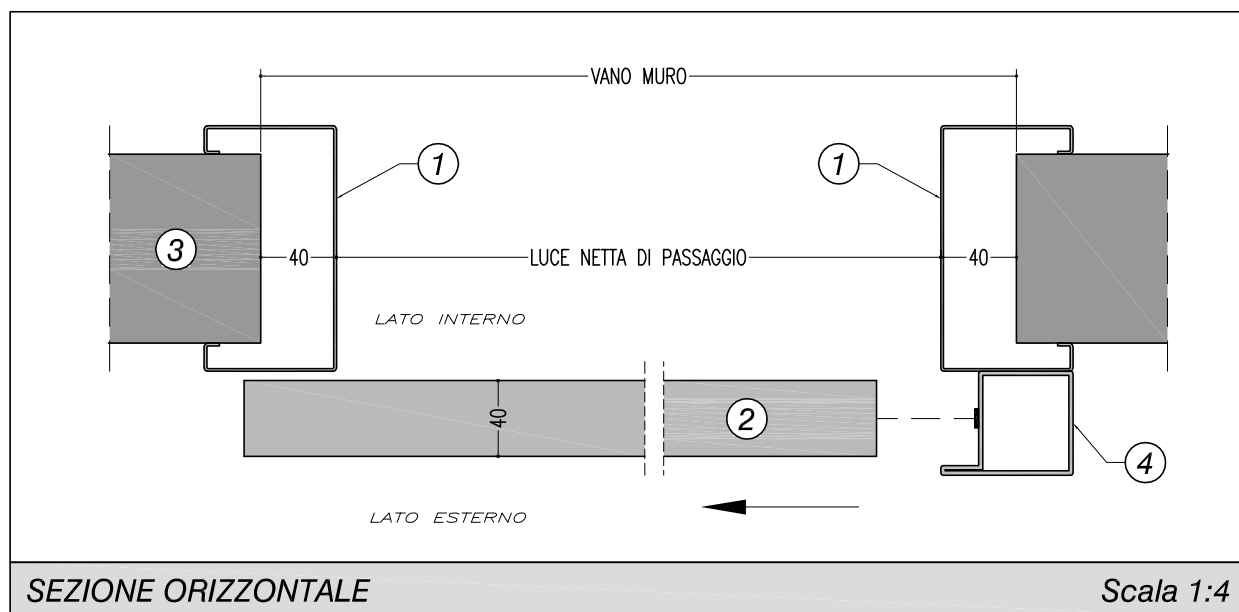

VARIANTI TELAIO

**TELAIO FISSO
A SPIGOLO DRITTO**

**TELAIO FISSO
RAGGIATO 15/20 mm**

**TELAIO TELESCOPICO
A SPIGOLO DRITTO**

**TELAIO TELESCOPICO
RAGGIATO 15/20 mm**

LEGENDA

- ① telaio in acciaio
- ② anta
- ③ parete
- ④ battuta del telaio in acciaio
- ⑤ guida superiore / binario inferiore
- ⑥ copriguida in acciaio

SEBINO CHIUSURE Srl
I - 24020 Scanzorosciate (BG)
Via XXV Aprile, 21
Tel. 035.24.27.10
Fax 035.24.47.37
www.sebinochiusure.it
Info@sebinochiusure.it

**PORTA NORMALE SCORREVOLE
TELAIO IN ACCIAIO / ESTERNO MURO**