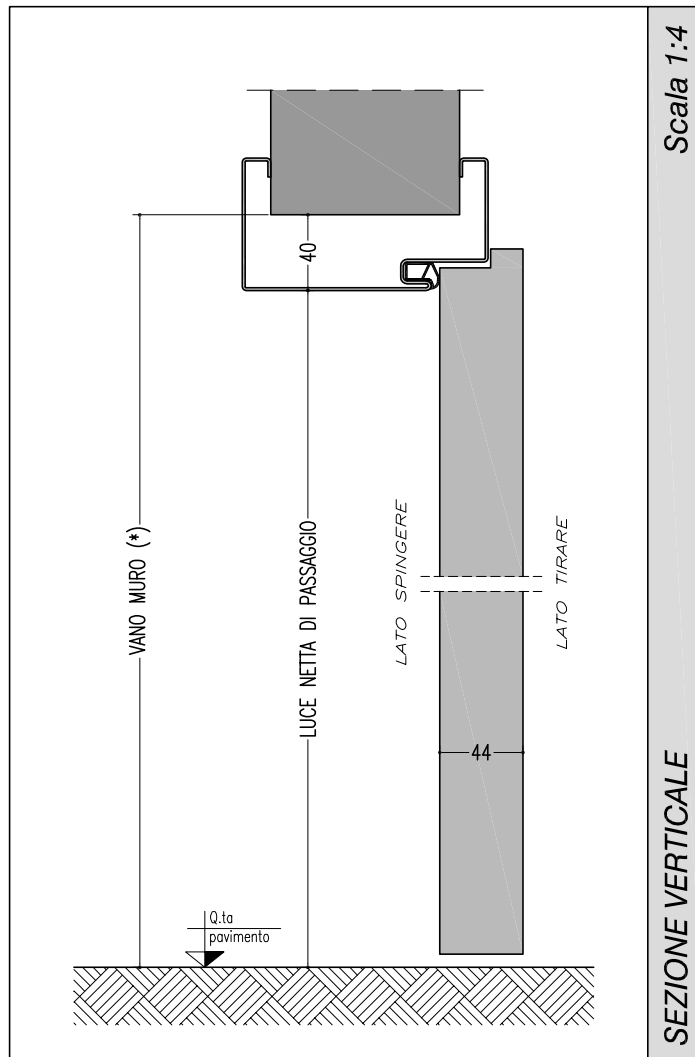

(*) VANO MURO E' DA INTENDERSI
COME INTERNO CONTROTELAIO
OPPURE COME VANO CARTONGESSO

D7

SETTEMBRE 2017

PORTA NORMALE
TELAIO IN ACCIAIO / ANTA CON BATTUTA

SEZIONE VERTICALE E ORIZZONTALE

SEBINO CHIUSURE Srl
I - 24020 Scanzoroscate (BG)
Via XXV Aprile, 21
Tel. 035.24.27.10
Fax 035.24.47.37
www.sebinochiusure.it
Info@sebinochiusure.it