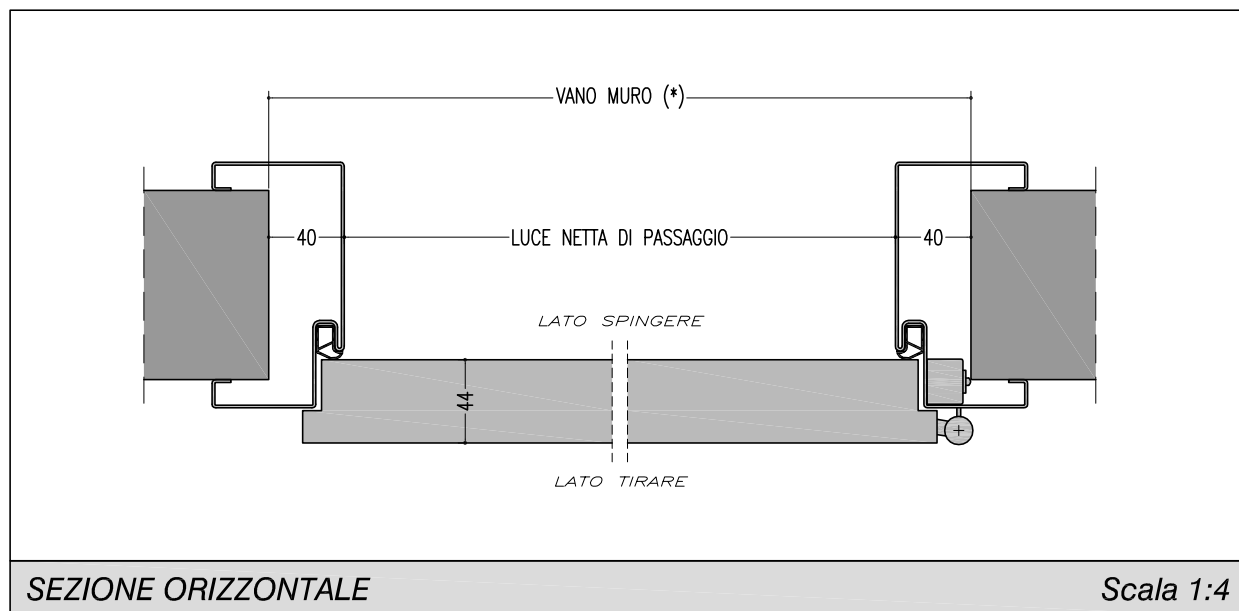

(*) VANO MURO E' DA INTENDERSI
COME INTERNO CONTROTELAIO
OPPURE COME VANO CARTONGESSO

D7

SETTEMBRE 2017

PORTA NORMALE
TELAIO IN ACCIAIO / ANTA CON BATTUTA

SEZIONE VERTICALE E ORIZZONTALE

SEBINO CHIUSURE Srl
I - 24020 Scanzoroscate (BG)
Via XXV Aprile, 21
Tel. 035.24.27.10
Fax 035.24.47.37
www.sebinochiusure.it
Info@sebinochiusure.it