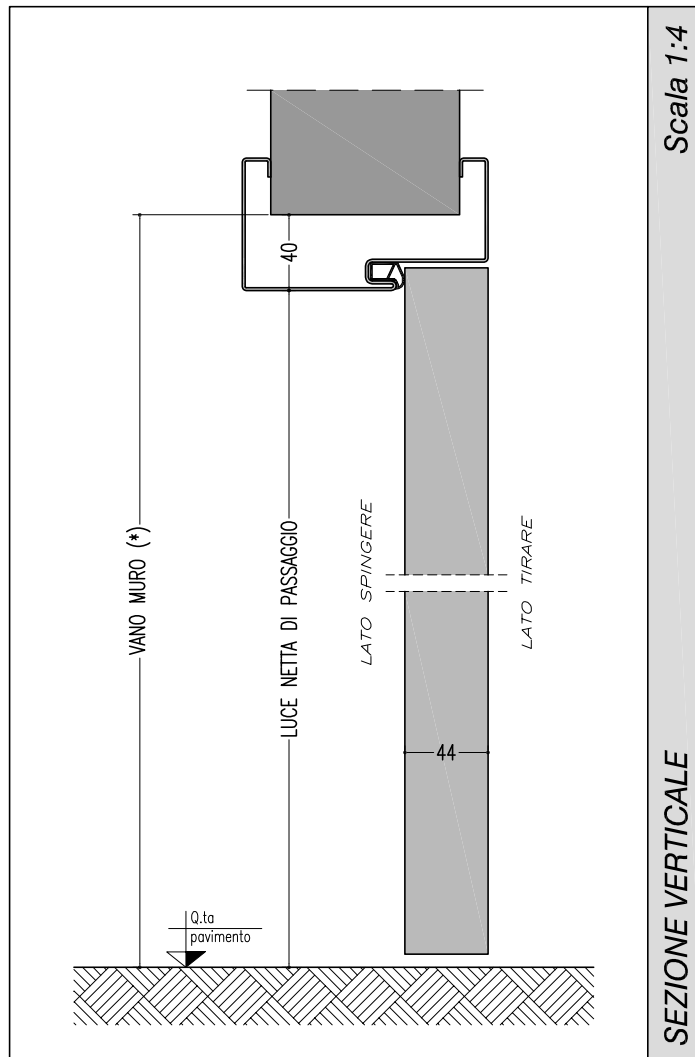

(\*) VANO MURO E' DA INTENDERSI  
COME INTERNO CONTROTELAIO  
OPPURE COME VANO CARTONGESSO

**D9**

SETTEMBRE 2017

**PORTA NORMALE**  
**TELAIO IN ACCIAIO / ANTA A FILO**

SEZIONE VERTICALE E ORIZZONTALE

SEBINO CHIUSURE Srl  
I - 24020 Scanzorosclate (BG)  
Via XXV Aprile, 21  
Tel. 035.24.27.10  
Fax 035.24.47.37  
www.sebinochiusure.it  
Info@sebinochiusure.it