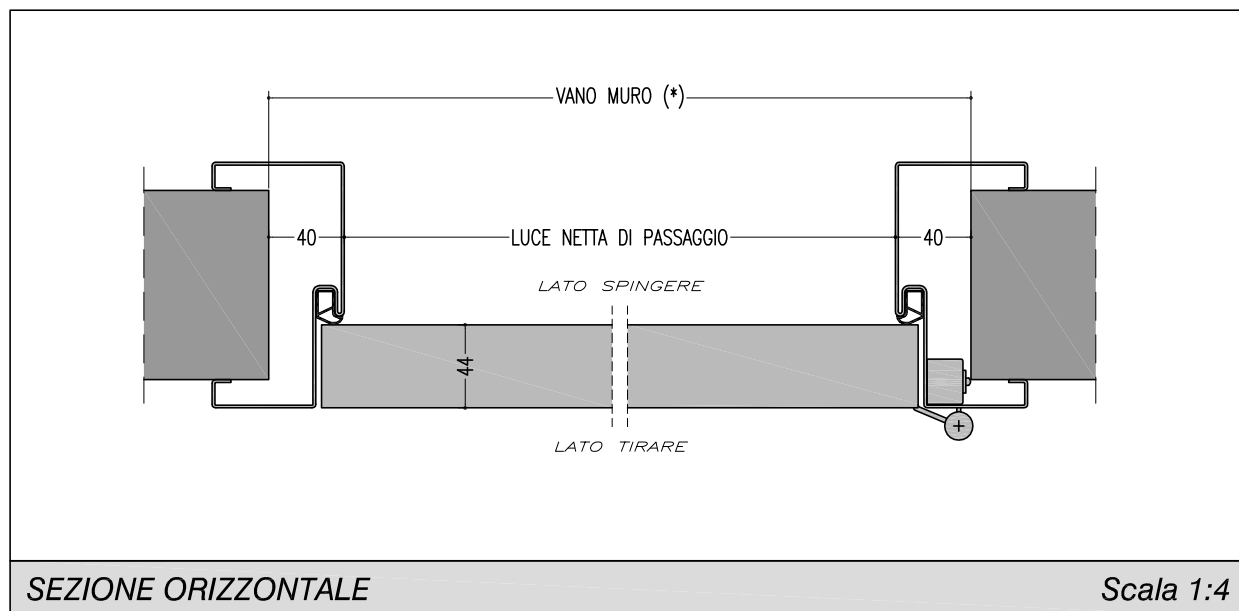

(\*) VANO MURO E' DA INTENDERSI  
COME INTERNO CONTROTELAIO  
OPPURE COME VANO CARTONGESSO

**D9**

SETTEMBRE 2017

**PORTA NORMALE**  
**TELAIO IN ACCIAIO / ANTA A FILO**

SEZIONE VERTICALE E ORIZZONTALE

SEBINO CHIUSURE Srl  
I - 24020 Scanzorosclate (BG)  
Via XXV Aprile, 21  
Tel. 035.24.27.10  
Fax 035.24.47.37  
www.sebinochiusure.it  
Info@sebinochiusure.it